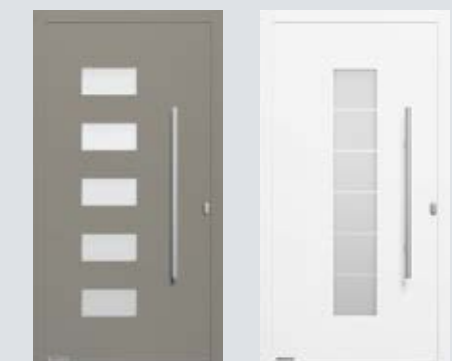

Die abgebildeten Farben und Oberflächen sind nicht farbecht. Alle RAL-Farbangaben in Anlehnung an die RAL-Farbe. Änderungen und Preisirrtümer vorbehalten.

Motiv 860

Aktion

ThermoComfort
mit Verglasung

nur **2999 €***