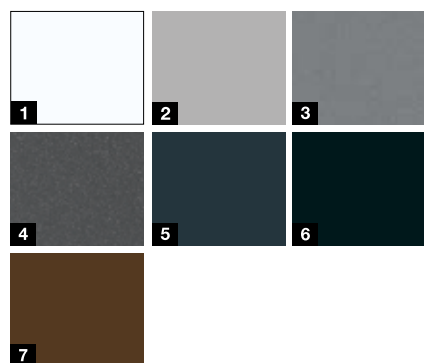

Motiv 700S

Motiv 810S

Aktionsfarben***

- 1 Verkehrsweiß RAL 9016 matt
- 2 Weißaluminium RAL 9006
- 3 Graualuminium CH 907
- 4 Anthrazit Metallic CH 703
- 5 Anthrazitgrau RAL 7016
- 6 Tiefschwarz RAL 9005
- 7 Terrabraun RAL 8028