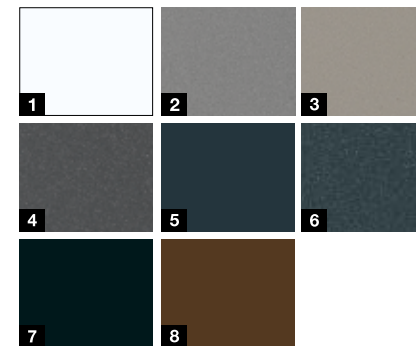

Motiv 871

Motiv 503

Motiv 501

Motiv 502

Motiv 504

Aktionsfarben ThermoSafe***

- 1 Verkehrsweiß RAL 9016 matt
- 2 Graualuminium RAL 9007 Feinstruktur matt
- 3 Steingrau RAL 7030 Feinstruktur matt
- 4 Anthrazit Metallic CH 703 Feinstruktur matt
- 5 Anthrazitgrau RAL 7016 matt
- 6 Anthrazitgrau RAL 7016 Feinstruktur matt
- 7 Tiefschwarz RAL 9005 Feinstruktur matt
- 8 Maronefarben CH 607 Feinstruktur matt